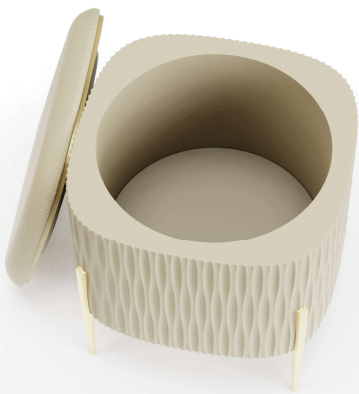

BRETON

PUFF
CASTELLANO

PUFF
CASTELLANO

BRETON

Puff

42 cm
—
17 "

42 cm
—
17 "

45 cm
—
18 "

PUFF

CASTELLANO

BRETON

Diferenciais:

- Assento revestido em couro natural
 - Compartimento interno
- Corpo externo em MDF efeito dunas revestido em couro
 - Pés em aço inox 304 tonalizado

PUFF

CASTELLANO

BRETON

 Estrutura em MDF efeito dunas com alma metálica revestido em couro reconstituído. Base em aço inox 304 tonalizado. Tampo em couro natural. Compartimento interno. Medidas especiais sob consulta.

Medidas podem apresentar leves variações. Nos reservamos o direito de efetuar essas alterações sem consulta prévia.